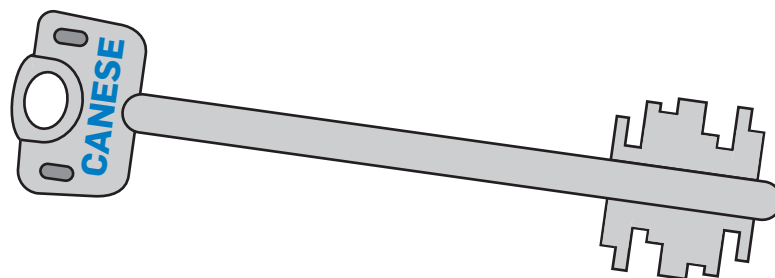

ARTICOLO	DESCRIZIONE	CHIAVE + TESSERA	SOLO TESSERA	SOLO CODICE	SOLO CHIAVE	TEMPI DI CONSEGNA	PRESSO	PREZZO DUPLICATO	IMMAGINE TESSERA	IMMAGINE CHIAVE
NOVITA LABC1220 ----- 00424110	SECUREMME K28P Chiave piatta reversibile. In alpacca nichelata protetta da brevetto. Profilo A con un perno laterale.		X			24/48 ore	CANESE	31,68 €		
NOVITA LABC1221 ----- 00424127	SECUREMME K38P Chiave piatta reversibile. In alpacca protetta da brevetto.		X			24/48 ore	CANESE	36,10 €		
LABC1210 ----- 00375658	SECUREMME K64 Chiave piatta reversibile. In alpacca protetta da Marchio Comunitario Figurativo n° 015336886 e da Design Comunitario Registrato.		X			24/48 ore	CANESE	34,42 €		
LABC1212 ----- 00375672	SECUREMME SECURMAP 11 Chiave a doppia mappa registrata a duplicazione protetta.	X				72 ore	CANESE	37,36 €		
LABC1213 ----- 00375689	SECUREMME SECURMAP 24 Chiave a doppia mappa registrata a duplicazione protetta.	X				72 ore	CANESE	41,94 €		
LABC1218 ----- 00418898	SECUREMME MECDEF Chiave magnetica con inserto personalizzato.		X			24/48 ore	Canese	47,16 €